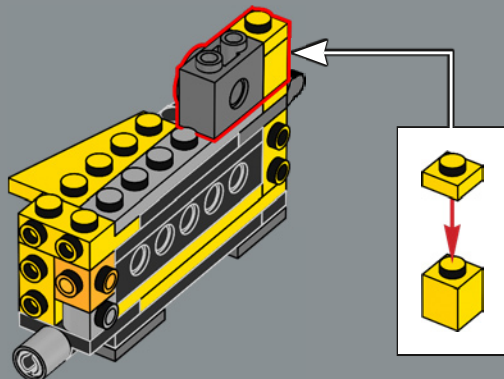

162

This piece used for the arm build was first developed to be used in the LEGO® Optimus Prime 10302 set.

Cette pièce utilisée pour la construction du bras a d'abord été développée pour être utilisée dans l'ensemble LEGO® Optimus Prime (10302).

Esta pieza usada para construir el brazo se desarrolló por primera vez para el set LEGO® Optimus Prime (10302).