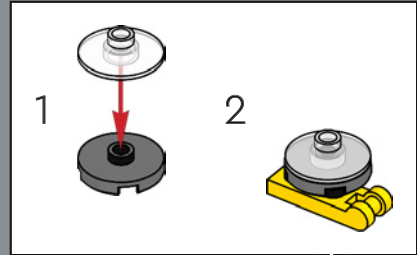

45

A new flex joint element was created for this set. The element allows the torso of the Bumblebee model to fold and connect to his legs when converting to vehicle mode.

Un nouvel élément d'articulation flexible a été créé pour cet ensemble. Cet élément permet de plier le torse du modèle de Bumblebee et de le connecter à ses jambes lors de la conversion en mode véhicule.