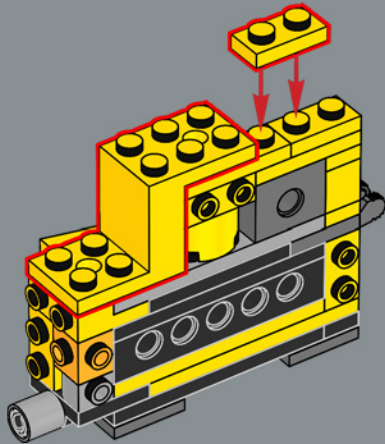

Esta pieza usada para construir el brazo se desarrolló por primera vez para el set LEGO® Optimus Prime (10302).

163

164

165

166

167

168

169