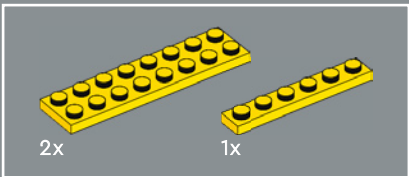

145

146

147

148

A new 2x2 decorated yellow tile has the iconic AUTOBOT insignia denoting the allegiance during the war against the evil Decepticons.

Une nouvelle tuile jaune 2x2 décorée porte l'emblématique insigne « AUTOBOT », qui indique l'allégeance pendant la guerre contre les méchants Decepticons.