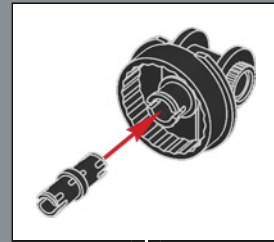

1x

47

46

Se creó una nueva articulación flexible para este set. Este elemento permite que el torso del modelo de Bumblebee se pliegue y se conecte a sus piernas al pasar al modo de vehículo.

48

49

50

51