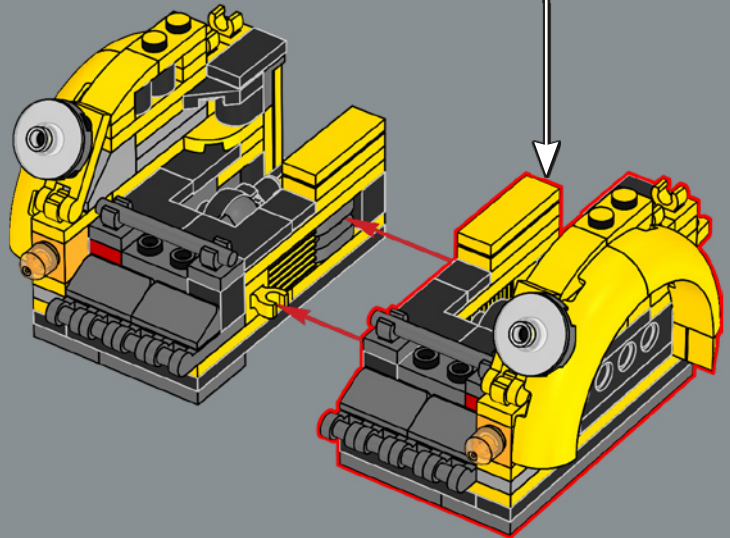

45

A new flex joint element was created for this set. The element allows the torso of the Bumblebee model to fold and connect to his legs when converting to vehicle mode.

Un nouvel élément d'articulation flexible a été créé pour cet ensemble. Cet élément permet de plier le torse du modèle de Bumblebee et de le connecter à ses jambes lors de la conversion en mode véhicule.