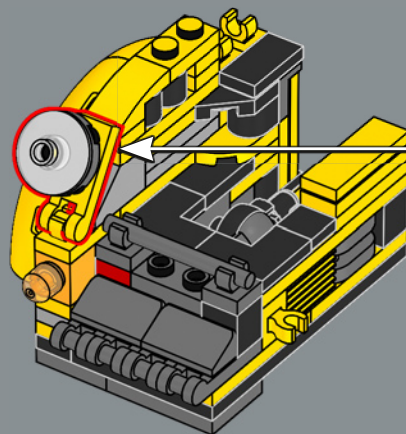

20

A new 4×4 arch brick was created for this set. The design accentuates the softer, rounded forms of Bumblebee in both vehicle and robot modes. (A total of 8 are included in the set.)

Une nouvelle brique en forme d'arche 4×4 a été créée pour cet ensemble. La conception met en valeur les formes douces et arrondies de Bumblebee en mode véhicule et en mode robot. (Cet ensemble en compte un total de 8.)

Para este set se creó un nuevo brick en arco 4×4. El diseño acentúa las formas más suaves y redondeadas de Bumblebee, tanto en su forma de vehículo como en la configuración de robot. (El set incluye un total de 8 de estos bricks).

21

22