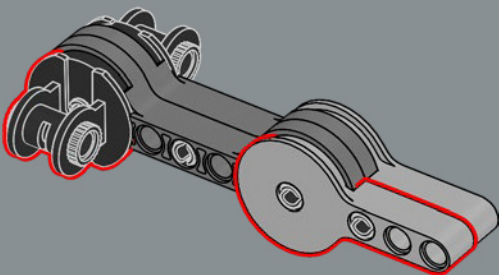

1x

47

46

Se creó una nueva articulación flexible para este set. Este elemento permite que el torso del modelo de Bumblebee se pliegue y se conecte a sus piernas al pasar al modo de vehículo.

48

49

50

51