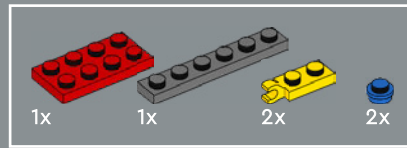

Los cuernos de la cabeza del modelo de Bumblebee son elementos LEGO® originalmente concebidos como hachas vikingas en un nuevo color (amarillo).

247

248

249

250

251

252