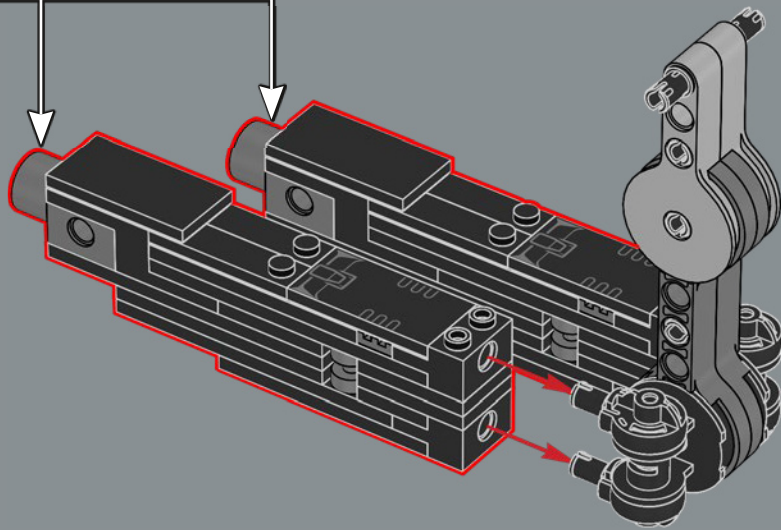

63

64

A new 2x4 decorated black tile has mechanical details reminiscent of the *Transformers* (1984) cartoon character.

Une nouvelle tuile noire 2x4 décorée présente des détails mécaniques rappelant le personnage du dessin animé *Transformers* (1984).

Una nueva cubierta negra decorada 2x4 muestra detalles mecánicos que recuerdan a la versión del personaje que vimos en la serie de dibujos animados *Transformers* (1984).