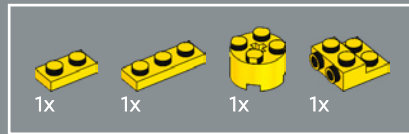

162

This piece used for the arm build was first developed to be used in the LEGO® Optimus Prime 10302 set.

Cette pièce utilisée pour la construction du bras a d'abord été développée pour être utilisée dans l'ensemble LEGO® Optimus Prime (10302).

Esta pieza usada para construir el brazo se desarrolló por primera vez para el set LEGO® Optimus Prime (10302).