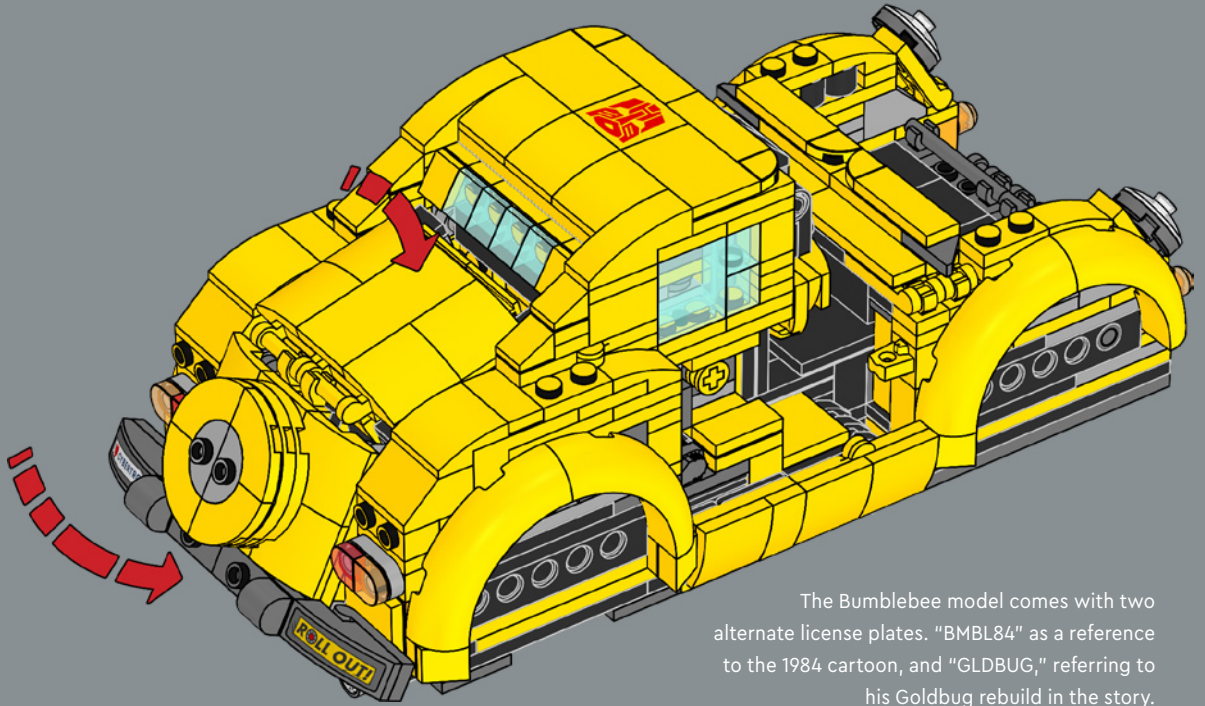

258

259

260

The Bumblebee model comes with two alternate license plates. "BMBL84" as a reference to the 1984 cartoon, and "GLDBUG," referring to his Goldbug rebuild in the story.

Le modèle de Bumblebee comprend deux plaques d'immatriculation alternatives : « BMBL84 », en hommage au dessin animé de 1984, et « GLDBUG » en référence à sa reconstruction en Goldbug dans l'histoire.