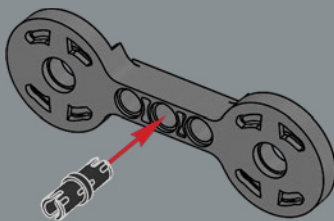

1x

47

46

Se creó una nueva articulación flexible para este set. Este elemento permite que el torso del modelo de Bumblebee se pliegue y se conecte a sus piernas al pasar al modo de vehículo.

48

49

50

51