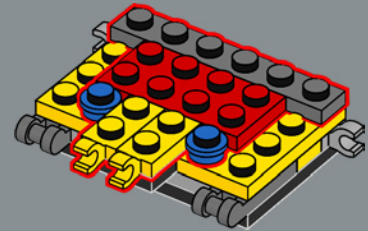

Los cuernos de la cabeza del modelo de Bumblebee son elementos LEGO® originalmente concebidos como hachas vikingas en un nuevo color (amarillo).

247

248

249

250

251

252