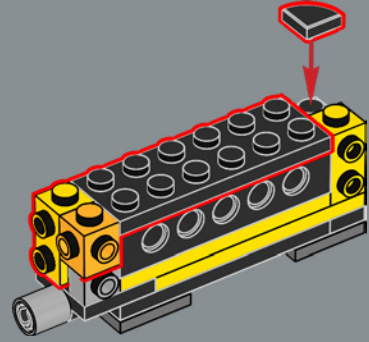

158

160

161

162

This piece used for the arm build was first developed to be used in the LEGO® Optimus Prime 10302 set.

Cette pièce utilisée pour la construction du bras a d'abord été développée pour être utilisée dans l'ensemble LEGO® Optimus Prime (10302).