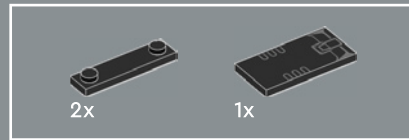

61

60

62

2x

63

64

A new 2x4 decorated black tile has mechanical details reminiscent of the *Transformers* (1984) cartoon character.

Une nouvelle tuile noire 2x4 décorée présente des détails mécaniques rappelant le personnage du dessin animé *Transformers* (1984).