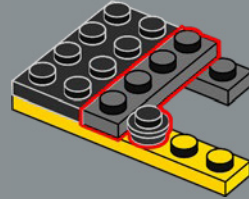

263

264

265

266

267

A new, decorated 2x2 yellow tile has the iconic AUTOBOT insignia. In the cartoon, the logo is sometimes seen on the hood when Bumblebee is in vehicle mode.

Une nouvelle tuile jaune 2x2 décorée porte l'emblématique insigne « AUTOBOT ». Dans le dessin animé, le logo est parfois visible sur le capot lorsque Bumblebee est en mode véhicule.