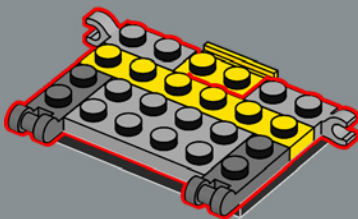

Los cuernos de la cabeza del modelo de Bumblebee son elementos LEGO® originalmente concebidos como hachas vikingas en un nuevo color (amarillo).

247

248

249

250

251

252