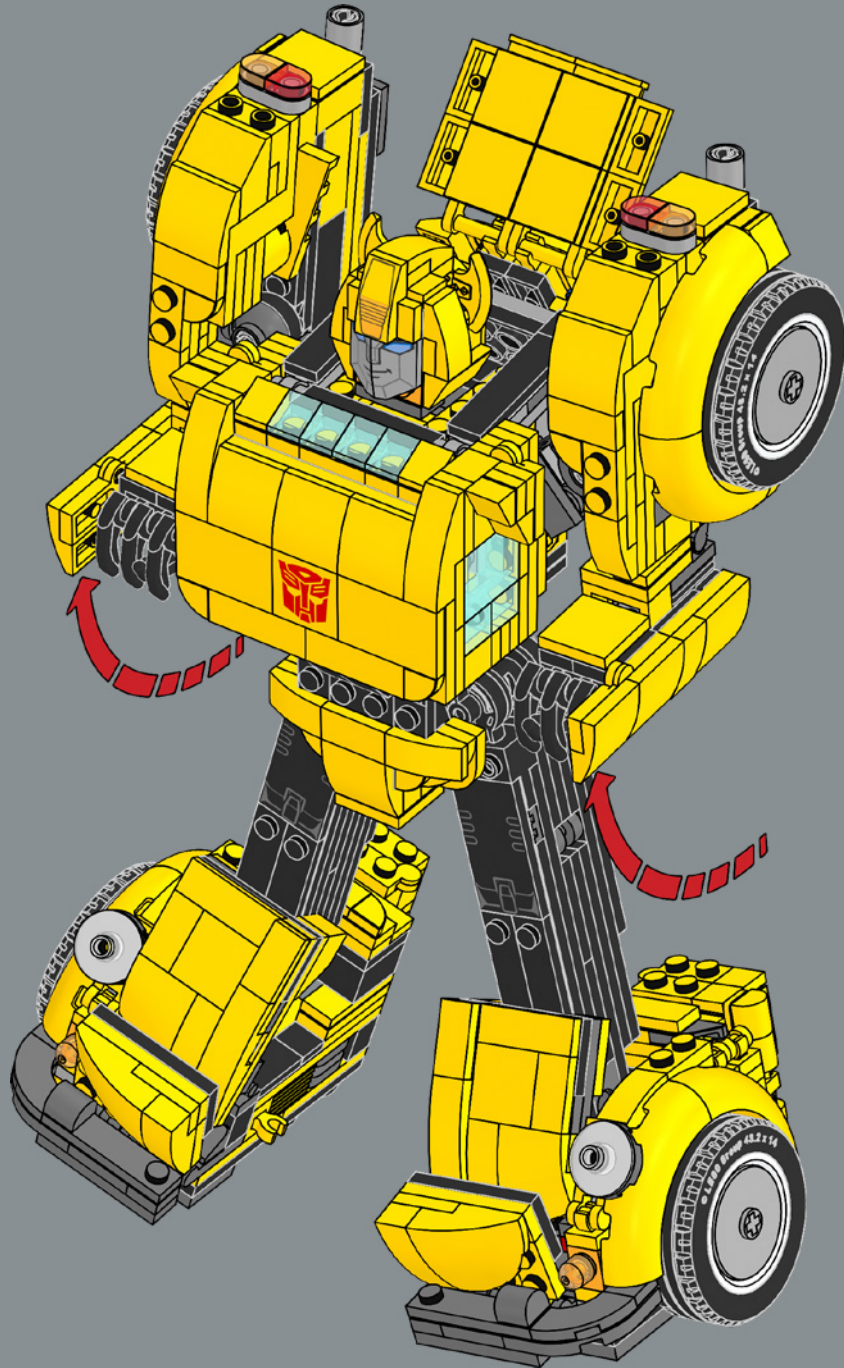

On the forehead is a new printed yellow bow made for this Bumblebee set. The face is newly decorated for this set and uses the same element created for the Optimus Prime model.

En la frente lleva un nuevo arco amarillo impreso hecho especialmente para el set Bumblebee. La cara lleva el mismo elemento creado para el modelo de Optimus Prime, aunque con una nueva decoración.

Sur le front se trouve un nouvel élément incurvé jaune imprimé, conçu pour cet ensemble de Bumblebee. Le visage est redécoré pour cet ensemble et utilise le même élément que celui créé pour le modèle d'Optimus Prime.

21