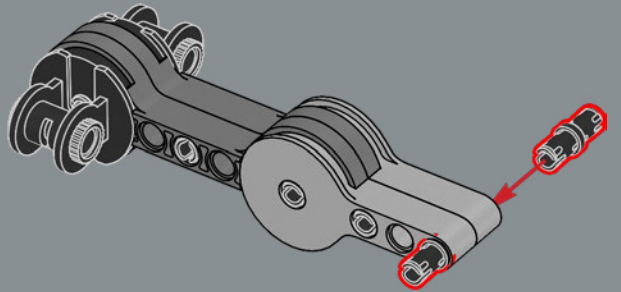

1x

47

46

Se creó una nueva articulación flexible para este set. Este elemento permite que el torso del modelo de Bumblebee se pliegue y se conecte a sus piernas al pasar al modo de vehículo.

48

49

50

51