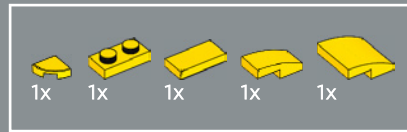

Esta pieza usada para construir el brazo se desarrolló por primera vez para el set LEGO® Optimus Prime (10302).

163

164

165

166

167

168

169