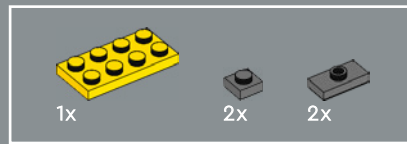

Los cuernos de la cabeza del modelo de Bumblebee son elementos LEGO® originalmente concebidos como hachas vikingas en un nuevo color (amarillo).

247

248

249

250

251

252