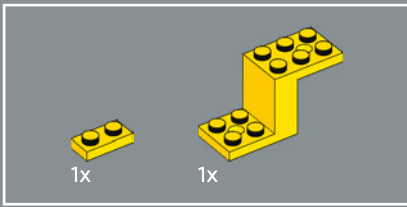

Esta pieza usada para construir el brazo se desarrolló por primera vez para el set LEGO® Optimus Prime (10302).

163

164

165

166

167

168

169