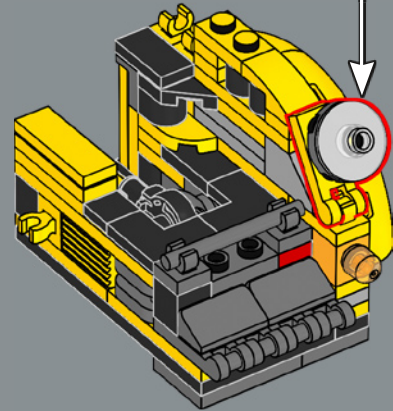

45

A new flex joint element was created for this set. The element allows the torso of the Bumblebee model to fold and connect to his legs when converting to vehicle mode.

Un nouvel élément d'articulation flexible a été créé pour cet ensemble. Cet élément permet de plier le torse du modèle de Bumblebee et de le connecter à ses jambes lors de la conversion en mode véhicule.