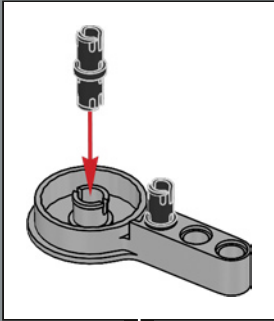

1x

47

46

Se creó una nueva articulación flexible para este set. Este elemento permite que el torso del modelo de Bumblebee se pliegue y se conecte a sus piernas al pasar al modo de vehículo.

48

49

50

51