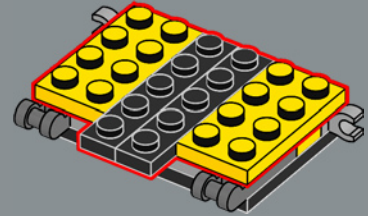

Los cuernos de la cabeza del modelo de Bumblebee son elementos LEGO® originalmente concebidos como hachas vikingas en un nuevo color (amarillo).

247

248

249

250

251

252