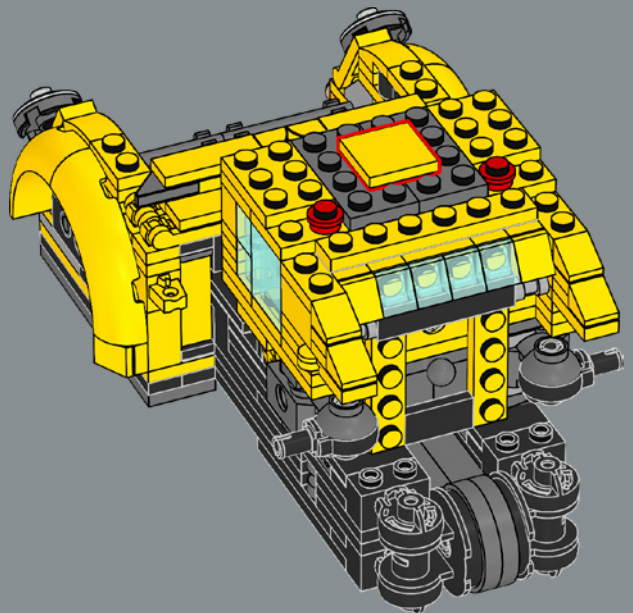

Una nueva cubierta amarilla decorada 2x2 muestra la icónica insignia de los AUTOBOTS, que revela el bando al que pertenece la lealtad de su portador durante la guerra contra los malvados Decepticons.

150