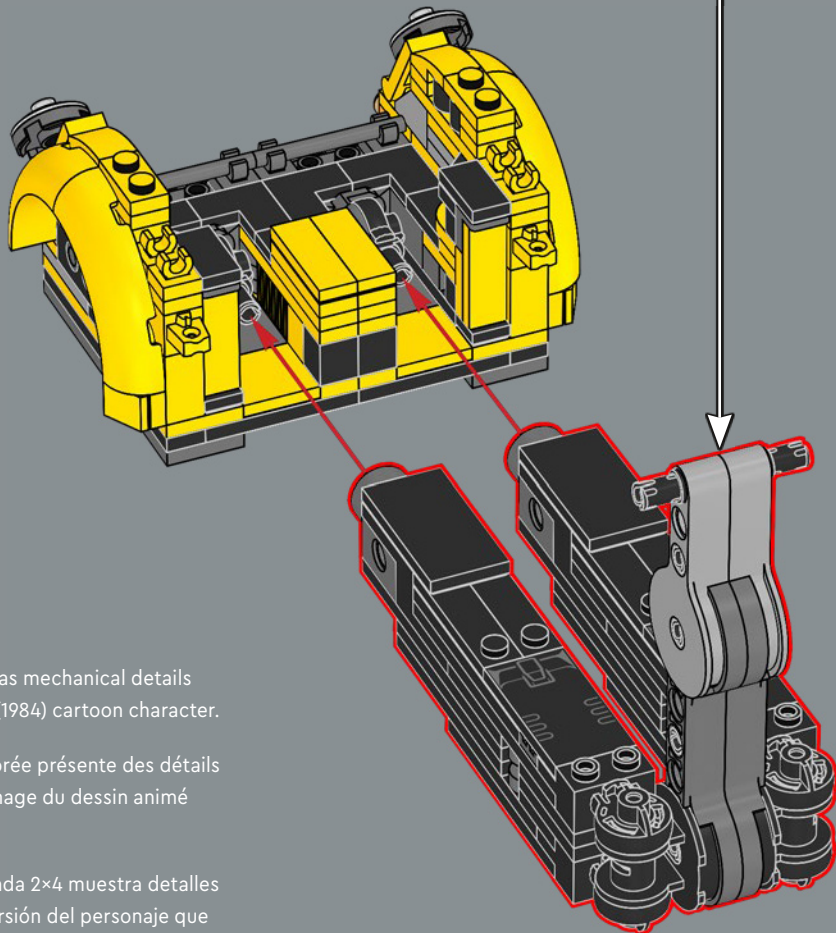

A new 2x4 decorated black tile has mechanical details reminiscent of the *Transformers* (1984) cartoon character.

Une nouvelle tuile noire 2x4 décorée présente des détails mécaniques rappelant le personnage du dessin animé *Transformers* (1984).

Una nueva cubierta negra decorada 2x4 muestra detalles mecánicos que recuerdan a la versión del personaje que vimos en la serie de dibujos animados *Transformers* (1984).