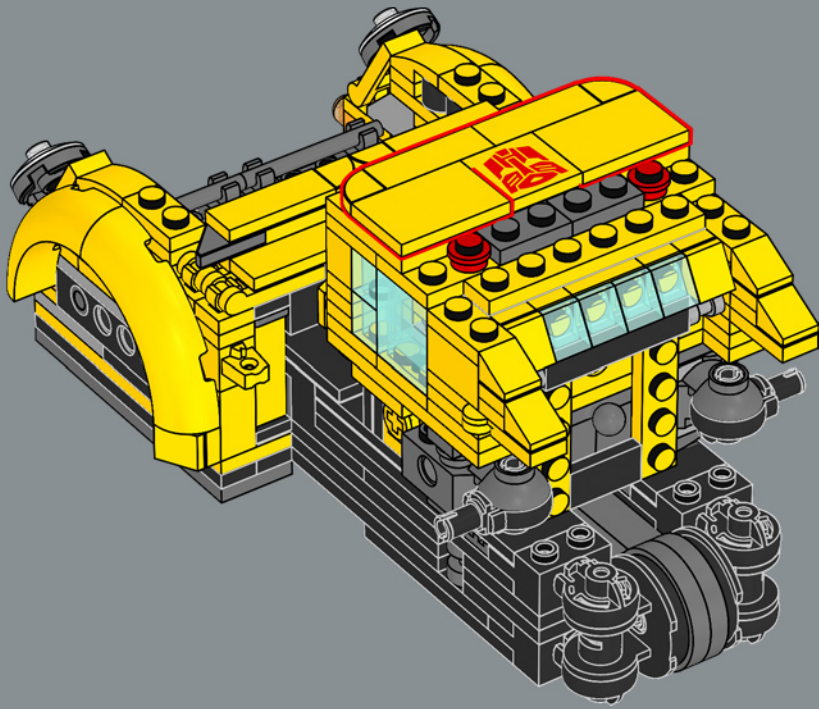

145

146

147

148

A new 2x2 decorated yellow tile has the iconic AUTOBOT insignia denoting the allegiance during the war against the evil Decepticons.

Une nouvelle tuile jaune 2x2 décorée porte l'emblématique insigne « AUTOBOT », qui indique l'allégeance pendant la guerre contre les méchants Decepticons.

Una nueva cubierta amarilla decorada 2x2 muestra la icónica insignia de los AUTOBOTS, que revela el bando al que pertenece la lealtad de su portador durante la guerra contra los malvados Decepticons.

150