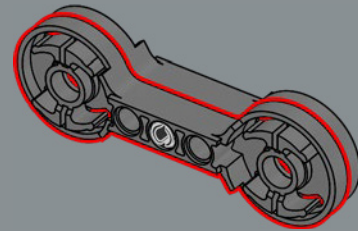

45

A new flex joint element was created for this set. The element allows the torso of the Bumblebee model to fold and connect to his legs when converting to vehicle mode.

Un nouvel élément d'articulation flexible a été créé pour cet ensemble. Cet élément permet de plier le torse du modèle de Bumblebee et de le connecter à ses jambes lors de la conversion en mode véhicule.

1x

47

46

Se creó una nueva articulación flexible para este set. Este elemento permite que el torso del modelo de Bumblebee se pliegue y se conecte a sus piernas al pasar al modo de vehículo.

48

49

50

51