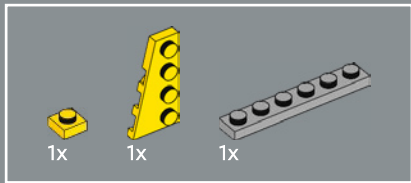

161

162

This piece used for the arm build was first developed to be used in the LEGO® Optimus Prime 10302 set.

Cette pièce utilisée pour la construction du bras a d'abord été développée pour être utilisée dans l'ensemble LEGO® Optimus Prime (10302).

Esta pieza usada para construir el brazo se desarrolló por primera vez para el set LEGO® Optimus Prime (10302).

163

164