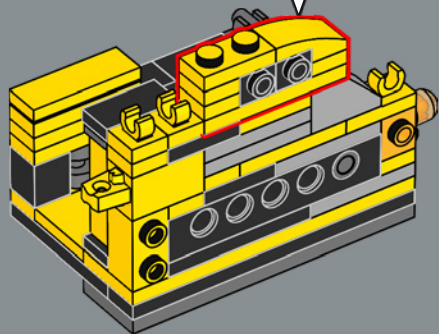

14

15

16

17

18

19

20

A new 4×4 arch brick was created for this set. The design accentuates the softer, rounded forms of Bumblebee in both vehicle and robot modes. (A total of 8 are included in the set.)

Une nouvelle brique en forme d'arche 4×4 a été créée pour cet ensemble. La conception met en valeur les formes douces et arrondies de Bumblebee en mode véhicule et en mode robot. (Cet ensemble en compte un total de 8.)