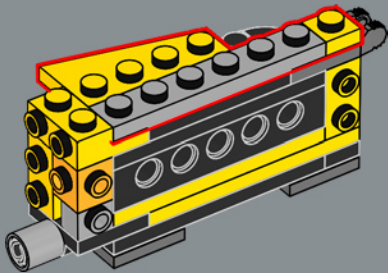

158

160

161

162

This piece used for the arm build was first developed to be used in the LEGO® Optimus Prime 10302 set.

Cette pièce utilisée pour la construction du bras a d'abord été développée pour être utilisée dans l'ensemble LEGO® Optimus Prime (10302).