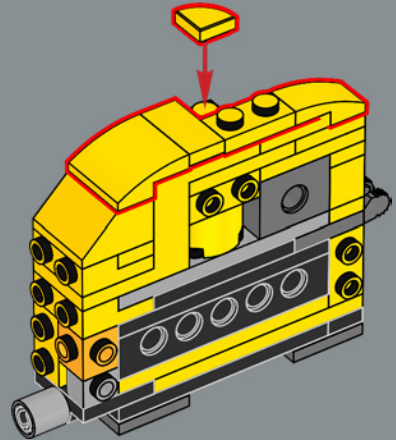

Esta pieza usada para construir el brazo se desarrolló por primera vez para el set LEGO® Optimus Prime (10302).

163

164

165

166

167

168

169