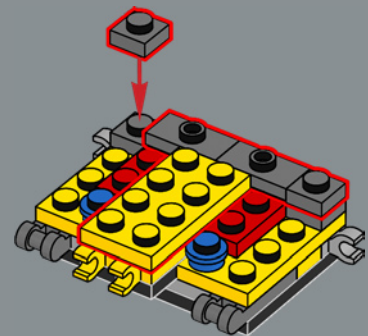

Los cuernos de la cabeza del modelo de Bumblebee son elementos LEGO® originalmente concebidos como hachas vikingas en un nuevo color (amarillo).

247

248

249

250

251

252