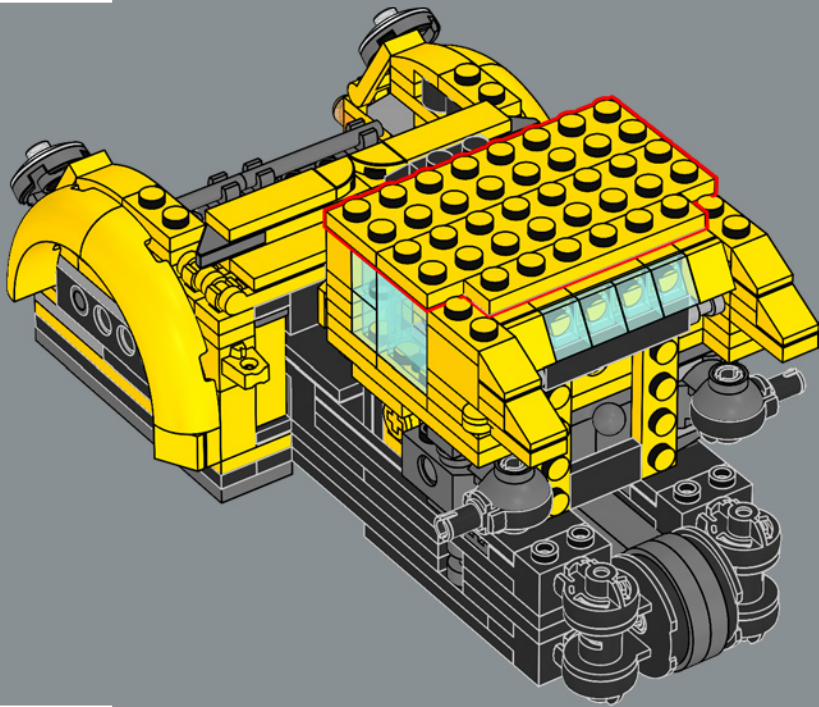

145

146

147

148

A new 2x2 decorated yellow tile has the iconic AUTOBOT insignia denoting the allegiance during the war against the evil Decepticons.

Une nouvelle tuile jaune 2x2 décorée porte l'emblématique insigne « AUTOBOT », qui indique l'allégeance pendant la guerre contre les méchants Decepticons.

Una nueva cubierta amarilla decorada 2x2 muestra la icónica insignia de los AUTOBOTS, que revela el bando al que pertenece la lealtad de su portador durante la guerra contra los malvados Decepticons.

150