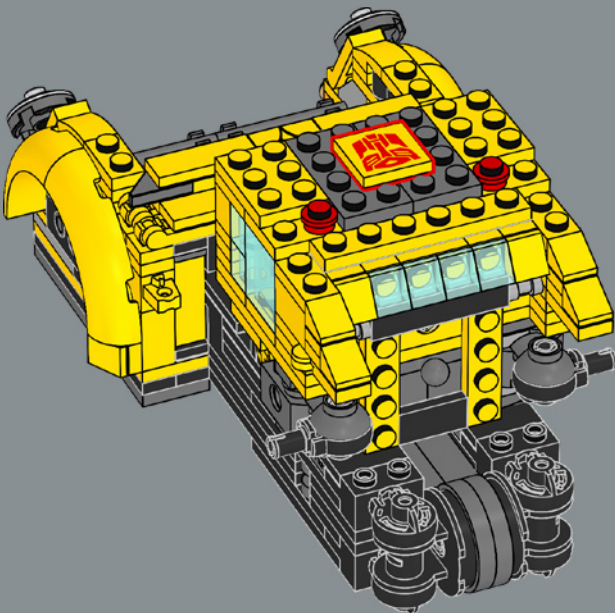

145

146

147

148

A new 2x2 decorated yellow tile has the iconic AUTOBOT insignia denoting the allegiance during the war against the evil Decepticons.

Une nouvelle tuile jaune 2x2 décorée porte l'emblématique insigne « AUTOBOT », qui indique l'allégeance pendant la guerre contre les méchants Decepticons.

Una nueva cubierta amarilla decorada 2x2 muestra la icónica insignia de los AUTOBOTS, que revela el bando al que pertenece la lealtad de su portador durante la guerra contra los malvados Decepticons.

150