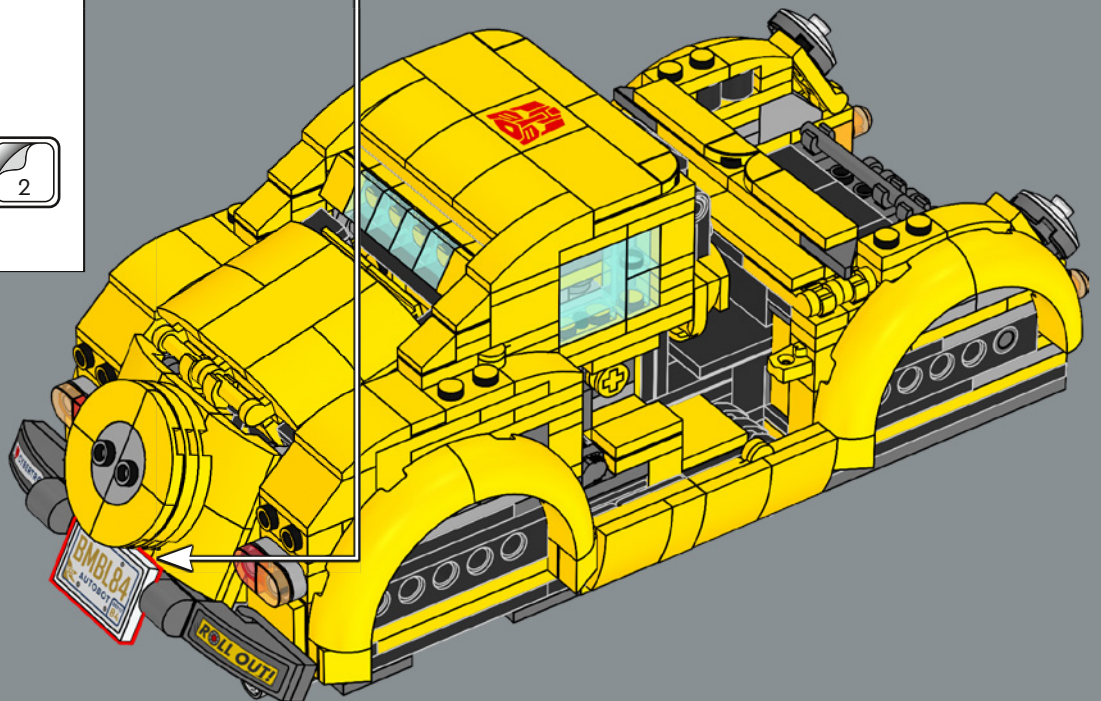

260

The Bumblebee model comes with two alternate license plates. "BMBL84" as a reference to the 1984 cartoon, and "GLDBUG," referring to his Goldbug rebuild in the story.

Le modèle de Bumblebee comprend deux plaques d'immatriculation alternatives : « BMBL84 », en hommage au dessin animé de 1984, et « GLDBUG » en référence à sa reconstruction en Goldbug dans l'histoire.

El modelo de Bumblebee viene con dos placas de circulación alternativas: una con la leyenda "BMBL84" como alusión al dibujo animado de 1984, y otra con la inscripción "GLDBUG" en referencia a su reconstrucción a la versión Goldbug que tiene lugar en la historia.

261