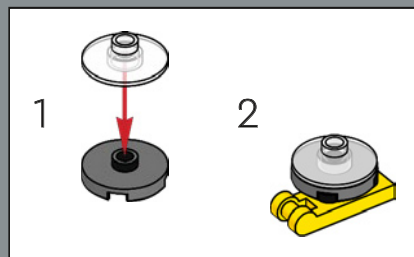

20

A new 4×4 arch brick was created for this set. The design accentuates the softer, rounded forms of Bumblebee in both vehicle and robot modes. (A total of 8 are included in the set.)

Une nouvelle brique en forme d'arche 4×4 a été créée pour cet ensemble. La conception met en valeur les formes douces et arrondies de Bumblebee en mode véhicule et en mode robot. (Cet ensemble en compte un total de 8.)

Para este set se creó un nuevo brick en arco 4×4. El diseño acentúa las formas más suaves y redondeadas de Bumblebee, tanto en su forma de vehículo como en la configuración de robot. (El set incluye un total de 8 de estos bricks).

21

22