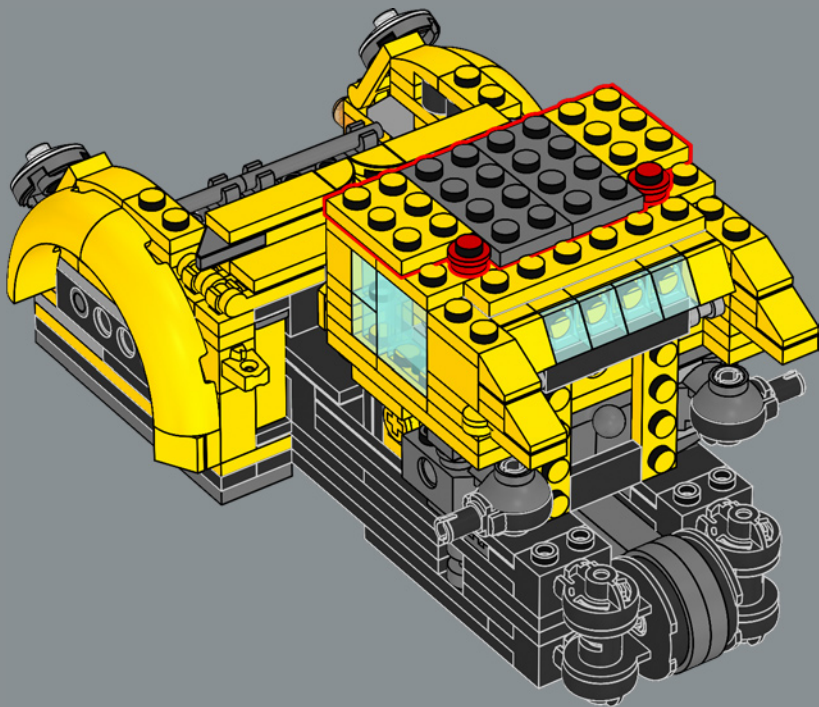

145

146

147

148

A new 2x2 decorated yellow tile has the iconic AUTOBOT insignia denoting the allegiance during the war against the evil Decepticons.

Une nouvelle tuile jaune 2x2 décorée porte l'emblématique insigne « AUTOBOT », qui indique l'allégeance pendant la guerre contre les méchants Decepticons.

Una nueva cubierta amarilla decorada 2x2 muestra la icónica insignia de los AUTOBOTS, que revela el bando al que pertenece la lealtad de su portador durante la guerra contra los malvados Decepticons.

150