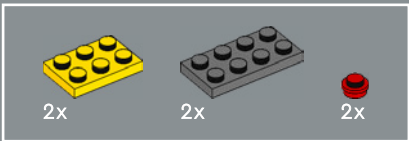

145

146

147

148

A new 2x2 decorated yellow tile has the iconic AUTOBOT insignia denoting the allegiance during the war against the evil Decepticons.

Une nouvelle tuile jaune 2x2 décorée porte l'emblématique insigne « AUTOBOT », qui indique l'allégeance pendant la guerre contre les méchants Decepticons.