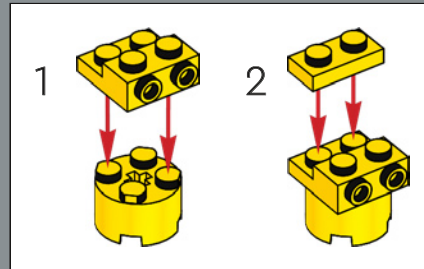

161

162

This piece used for the arm build was first developed to be used in the LEGO® Optimus Prime 10302 set.

Cette pièce utilisée pour la construction du bras a d'abord été développée pour être utilisée dans l'ensemble LEGO® Optimus Prime (10302).

Esta pieza usada para construir el brazo se desarrolló por primera vez para el set LEGO® Optimus Prime (10302).

163

164