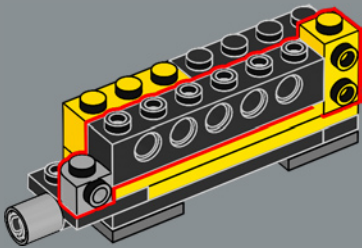

158

160

161

162

This piece used for the arm build was first developed to be used in the LEGO® Optimus Prime 10302 set.

Cette pièce utilisée pour la construction du bras a d'abord été développée pour être utilisée dans l'ensemble LEGO® Optimus Prime (10302).