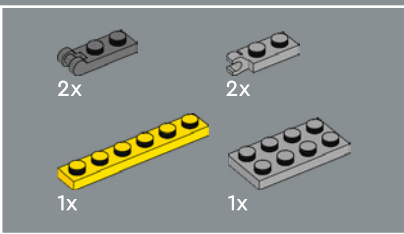

Los cuernos de la cabeza del modelo de Bumblebee son elementos LEGO® originalmente concebidos como hachas vikingas en un nuevo color (amarillo).

247

248

249

250

251

252