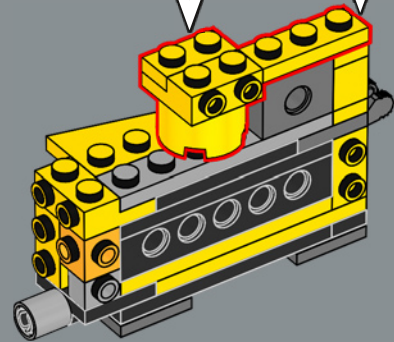

161

162

This piece used for the arm build was first developed to be used in the LEGO® Optimus Prime 10302 set.

Cette pièce utilisée pour la construction du bras a d'abord été développée pour être utilisée dans l'ensemble LEGO® Optimus Prime (10302).

Esta pieza usada para construir el brazo se desarrolló por primera vez para el set LEGO® Optimus Prime (10302).

163

164