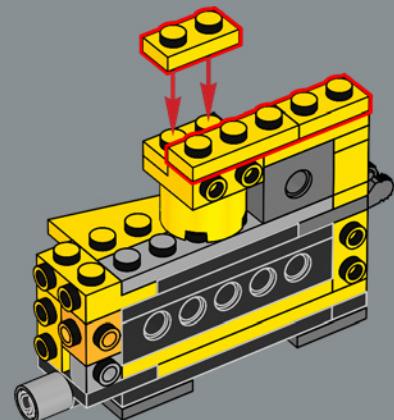

161

162

This piece used for the arm build was first developed to be used in the LEGO® Optimus Prime 10302 set.

Cette pièce utilisée pour la construction du bras a d'abord été développée pour être utilisée dans l'ensemble LEGO® Optimus Prime (10302).

Esta pieza usada para construir el brazo se desarrolló por primera vez para el set LEGO® Optimus Prime (10302).

163

164