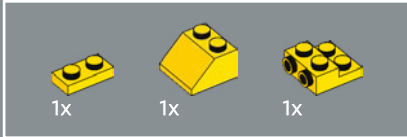

Esta pieza usada para construir el brazo se desarrolló por primera vez para el set LEGO® Optimus Prime (10302).

163

164

165

166

167

168

169