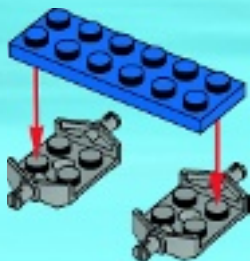

RATE THIS SET!
ÉVALUE CE JEU !

30228

CITY

6074951

⚠ WARNING: CHOKING HAZARD.
Small parts. Not for children under 3 years.

1

2

3

4

5

6

⚠ AVERTISSEMENT : RISQUE D'ÉTOUFFEMENT.
Contient des petites pièces. Ne convient pas aux enfants de moins de 3 ans.

⚠ ADVERTENCIA: PELIGRO DE ASFIXIA.
No recomendado para niños menores de 3 años.
Contiene piezas pequeñas.